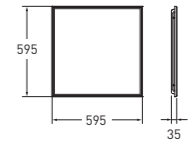

Dimension

Size : 595×595×35mm
Weight : 2kg

Size : 1195×295×35mm
Weight : 2kg

I Data

| Shape | 2x2 | | 1x4 | |
|--------------------------|------------|----------------------------------|----------------------------------|--|
| | 36W | 36W | 36W | 36W |
| Wattage | 36W | 36W | 36W | 36W |
| Type | Basic | High Efficacy | Basic | High Efficacy |
| Dimming (DALI) | 3000K ● | NNFC70600DZ88 3900lm, 108lm/W | NNFC70601DZ88 4400lm, 122lm/W | NNFC70620DZ88 3900lm, 108lm/W NNFC70621DZ88 4400lm, 122lm/W |
| | 4000K ○ | NNFC70650DZ88 3900lm, 108lm/W | NNFC70651DZ88 4400lm, 122lm/W | NNFC70670DZ88 3900lm, 108lm/W NNFC70671DZ88 4400lm, 122lm/W |
| | 6500K ● | NNFC70660DZ88 3900lm, 108lm/W | NNFC70661DZ88 4400lm, 122lm/W | NNFC70680DZ88 3900lm, 108lm/W NNFC70681DZ88 4400lm, 122lm/W |
| Photometric Distribution | | | | |