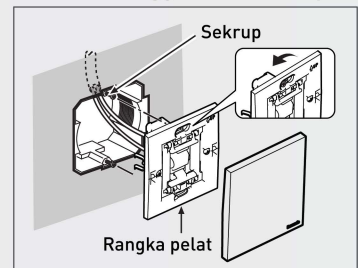

Seamless Connection

Di Belakang Dinding

Quick & Easy

Waktu pemasangan menggunakan cakar switch lebih cepat dan mudah 51%* dibandingkan dengan menggunakan sekrup.

*Berdasarkan Riset Panasonic

Instalasi Menggunakan Cakar

Instalasi Menggunakan Sekrup

Appropriate tightening Torque
Moment Putar /Torsi pengencangan yang benar
0.2 N·m - 0.4 N·m (2.0 kgf·cm - 4.1 kgf·cm)

***Jangan kencangkan sekrup kotak lebih dari seharusnya.
Hal itu bisa menyebabkan cacat dan rusak pada bingkai pelat.**