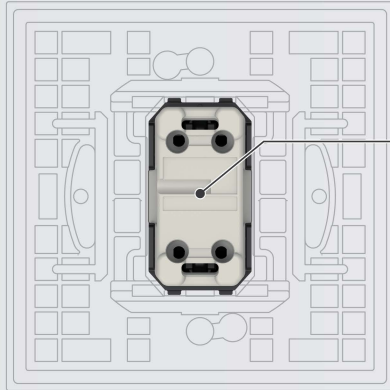

Quick Connect

Di balik keindahan dan harmoni, terdapat kepraktisan untuk kehidupan sehari-hari. Fitur quick connect terminal menghadirkan kemudahan sekaligus menjaga keamanan dalam setiap penggunaan.

(Quick Connect/Global Terminal)

Cepat

Masuk, tekan dan dorong kabel tanpa harus menggunakan obeng

Mudah

Instalasi lebih mudah untuk instalatur

Aman

Kabel tidak mudah lepas, kuat dan aman.

Flame Resistant

Menghadirkan keamanan maksimal dengan material tahan panas (Urea Resin) hingga 850° C, sehingga Anda tidak perlu khawatir akan risiko kebakaran, hunian terasa lebih aman dan nyaman untuk keluarga sehari-hari.

Konstruksi terisolasi total