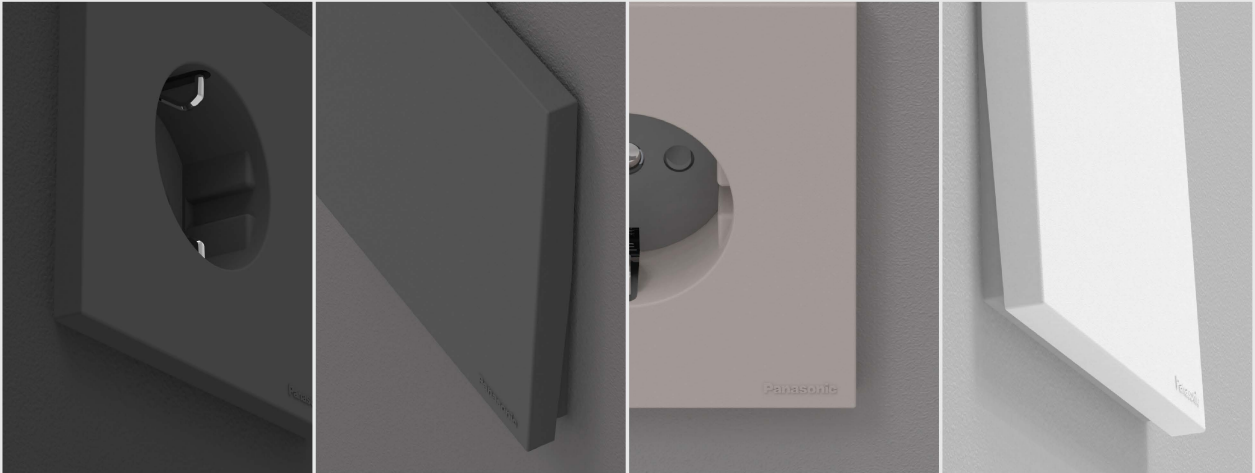

Finest Design

Keanggunan abadi dalam keindahan garis yang tegas dan kesederhanaan desain. Dengan finishing matte, produk ini menyatu harmonis dengan berbagai interior, menghadirkan nuansa elegan dan menenangkan dalam setiap ruang.