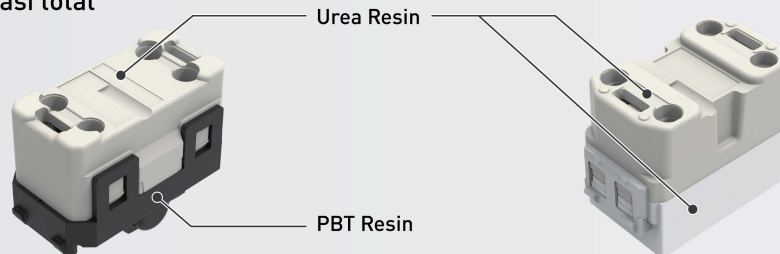

Sakelar

Stop kontak universal (WEJ10919)

Tersertifikasi SNI dan TKDN

Proses manufaktur yang dilakukan menjamin keamanan, kualitas, dan kepatuhan terhadap standar nasional (SNI) dan dengan dukungan komponen lokal (TKDN)

- SNI IEC 60669-1:2013 : untuk Sakelar
- SNI IEC 60884-1:2014 : untuk Tusuk Kontak & Kotak Kontak
- SNI IEC 60670-1:2015 : untuk Kotak dan Selungkup