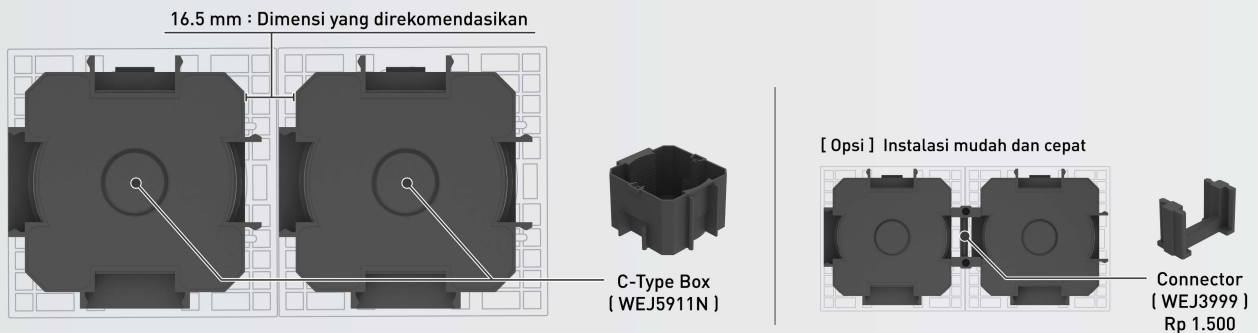

Di Belakang Dinding

Quick & Easy

Waktu pemasangan menggunakan cakar switch lebih cepat dan mudah 51%* dibandingkan dengan menggunakan sekrup.

*Berdasarkan Riset Panasonic