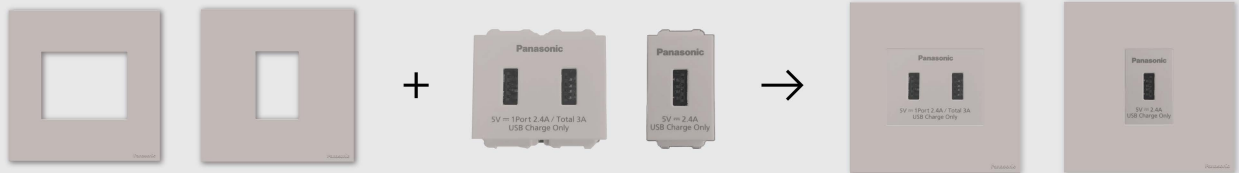

WYNJ78029HX | Rp 27.000

Plat 1-Gang 2-Device

Sakelar "B" (1 Arah, 3 Device) 16AX 250V~

Sakelar "C" (2 Arah, 3 Device) 16AX 250V~

COMING SOON

Padukan Dengan Aksesorisnya

WEJ57515HX | Rp 475.100

Sakelar dimmer (Incandescent light control) 500W 220V~