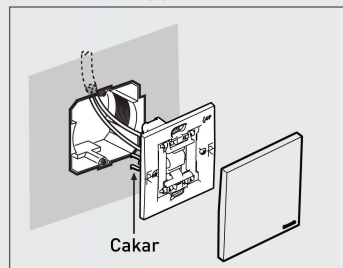

Seamless Connection

Di Belakang Dinding

Quick & Easy

Waktu pemasangan menggunakan cakar switch lebih cepat dan mudah 51%* dibandingkan dengan menggunakan sekrup.

*Berdasarkan Riset Panasonic

Instalasi Menggunakan Cakar

Instalasi Menggunakan Sekrup

Appropriate tightening Torque
Moment Putar /Torsi pengencangan yang benar
0.2 N·m - 0.4 N·m (2.0 kgf·cm - 4.1 kgf·cm)

***Jangan kencangkan sekrup kotak lebih dari seharusnya.
Hal itu bisa menyebabkan cacat dan rusak pada bingkai pelat.**