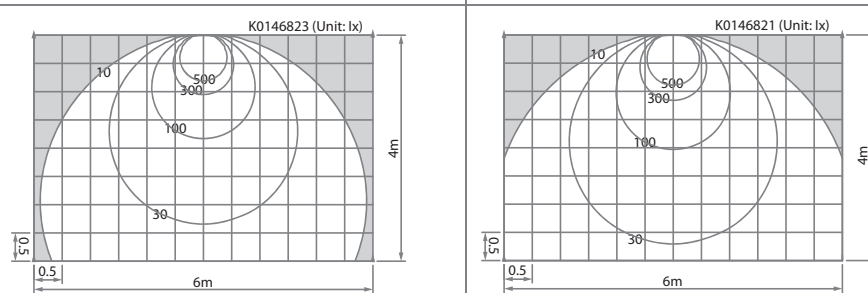

LED Compact Ceiling Light 15W

LED Compact Ceiling Light 20W

Distribusi Pencahayaan

Daya	15W (Setara dengan lampu pijar 150W)	20W (Setara dengan lampu pijar 200W)
Diameter	368 mm	468 mm
Temperatur Warna	6500K	6500K
Umur Lampu	25,000 Jam (Bertahan hingga 7 tahun)	25,000 jam (Bertahan hingga 7 tahun)
Lumen Output	1,069 lm	1,266 lm
Efisiensi (lm/watt)	71.3 lm/W	63.3 lm/W
Tegangan	AC 220~240V 50/60Hz	AC 220~240V 50/60Hz
Driver	Integrated	Integrated
Tinggi	74 mm	74 mm
Berat	0.7 Kg	1.1 Kg