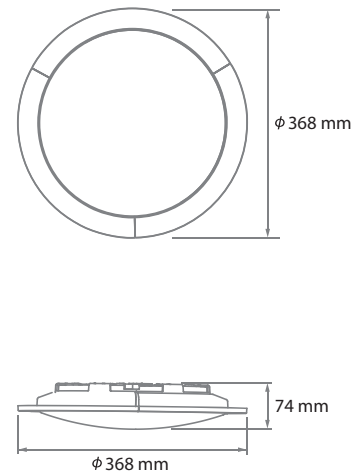

Spesifikasi Produk

Desain bingkai x Daya

	15W	20W
Parang	White x Silver NNP52607031	NNP52707031
	Brown x Gold NNP52606031	NNP52706031
Kawung	White x Silver NNP52605031	NNP52705031
	Brown x Gold NNP52604031	NNP52704031
Minimalist Accent	Silver frame NNP52601031	NNP52701031
	White frame NNP52602031	NNP52702031
	Bronze frame NNP52603031	NNP52703031

LED Compact Ceiling Light 15W