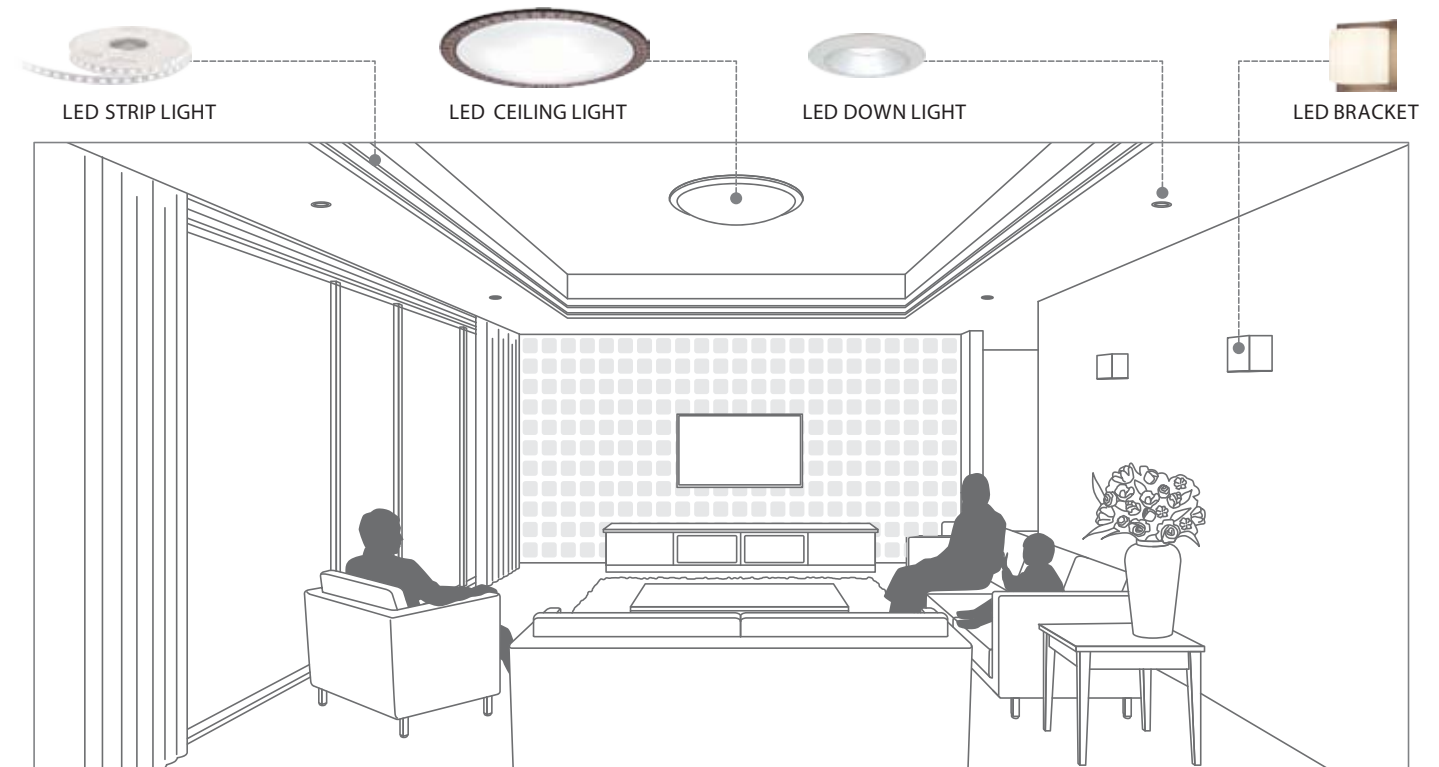

Panasonic Mitra Anda Untuk Berbagai Solusi Pencahayaan

Solusi Pencahayaan Rumah

Nikmati ragam produk yang kami dedikasikan untuk hunian di Indonesia, yang lebih fleksibel dan nyaman saat merancang interior hunian anda