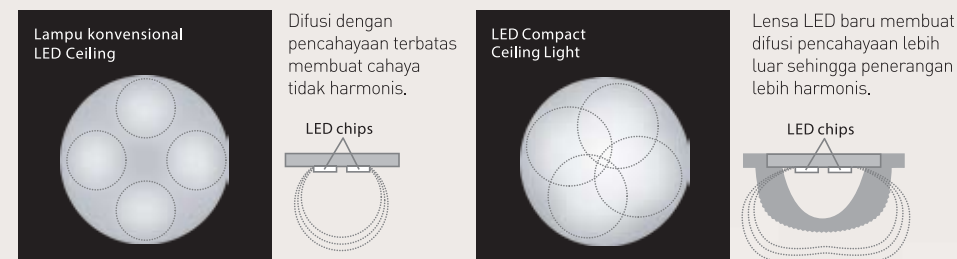

Perbandingan difusi cahaya