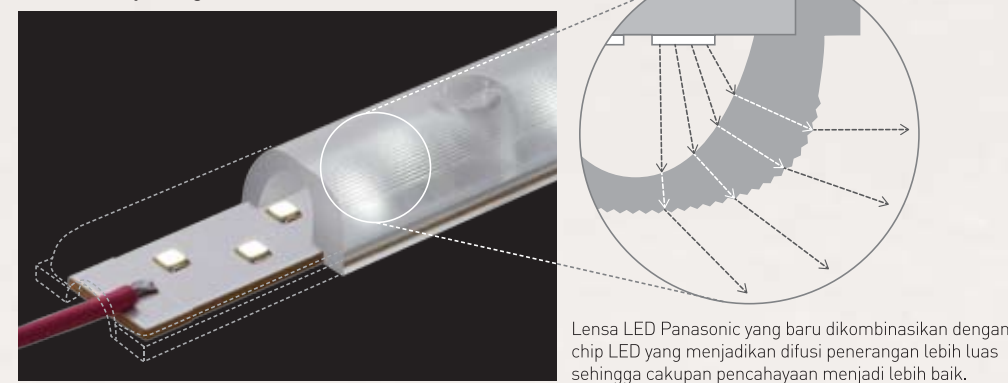

Susunan perangkat LED